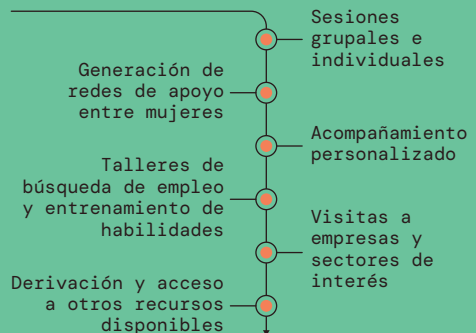

Información

Centro Clara Campoamor-Delegación de Igualdad
Calle Ortega Muñoz s/n, 06800 Mérida, Badajoz

Consultas: yfranco@ayudaenaccion.org

Inscripciones

Escanea el
código QR